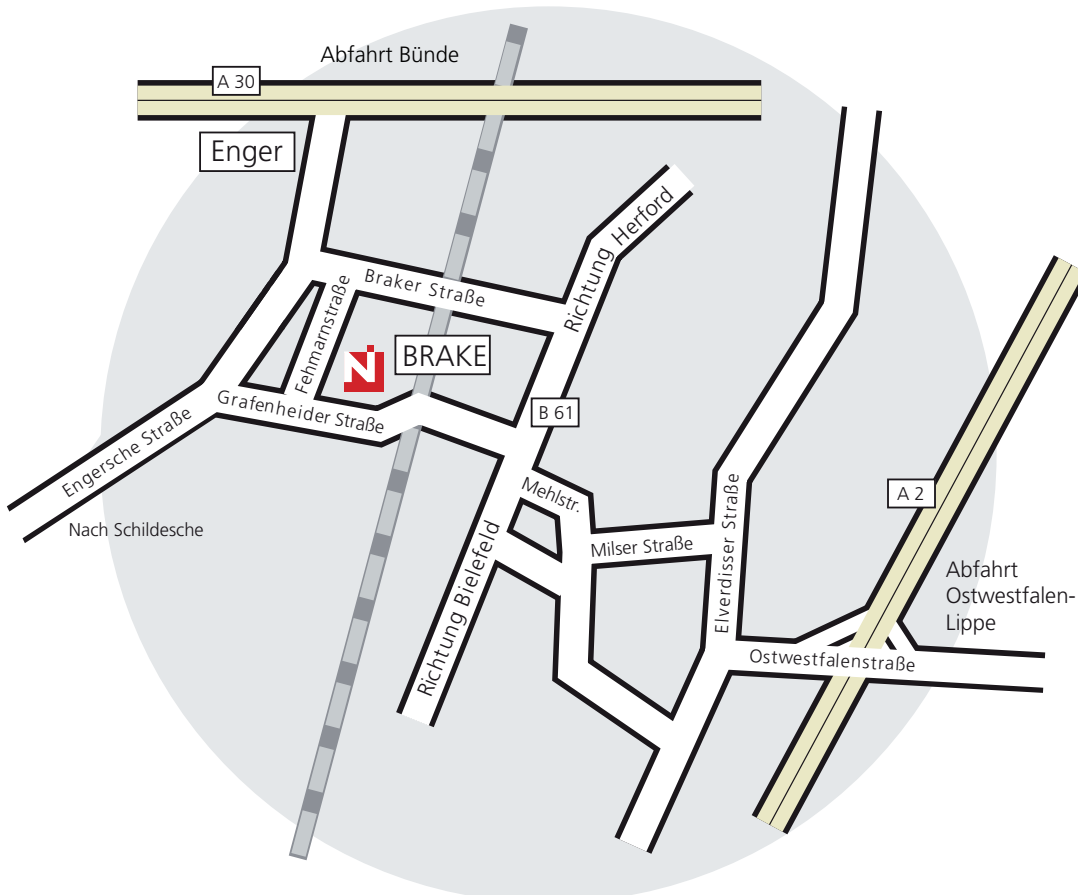

So finden Sie zu uns

Tischlerei Niehaus GmbH
Fehmarnstraße 10
33729 Bielefeld

Tel. 05 21/9 77 49 40
Fax 05 21/9 77 49 41

info@tischlerei-niehaus.de
www.tischlerei-niehaus.de

Von der A2 kommend

- Autobahn A2 Abfahrt 28 Ostwestfalen-Lippe rechts Richtung Elverdissen.
- An der Ampel rechts Richtung Herford-Elverdissen.
- Nächste Möglichkeit links Richtung Milse.
- Dieser Straße ca. 1 Kilometer folgen bis zur abknickenden Vorfahrt.
- Dann rechts abbiegen bis zur Ampelkreuzung
- An der Ampelkreuzung B 61 nach rechts Richtung Herford
- Nächste Möglichkeit links in die Grafenheider Straße abbiegen
- Dieser Straße ca. 1,5 km folgen bis zum Baustoffhändler, dann rechts in die Fehmarnstraße einbiegen.

Aus Richtung Bünde/Enger kommend

- Von der Engerschen Straße links ab nach Brake.
- Erste Möglichkeit rechts ab in die Fehmarnstraße einbiegen.

Wir wünschen Ihnen gute Fahrt!